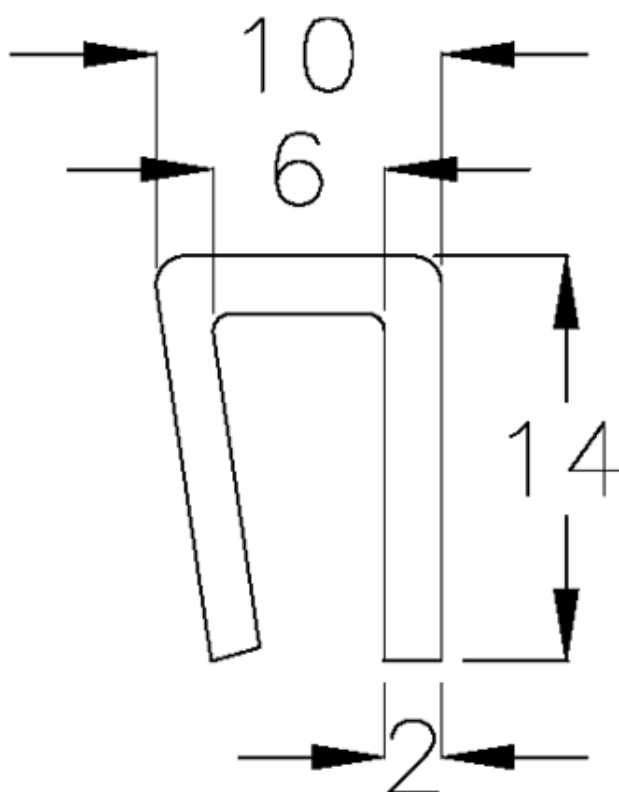

Varenummer: 0581420032
Beskrivelse: Hepco MCS skinneprofil(PVC) 1-133-0032
10x14

Mål

Længde = 3000mm

Vægt (kg) = 2.4